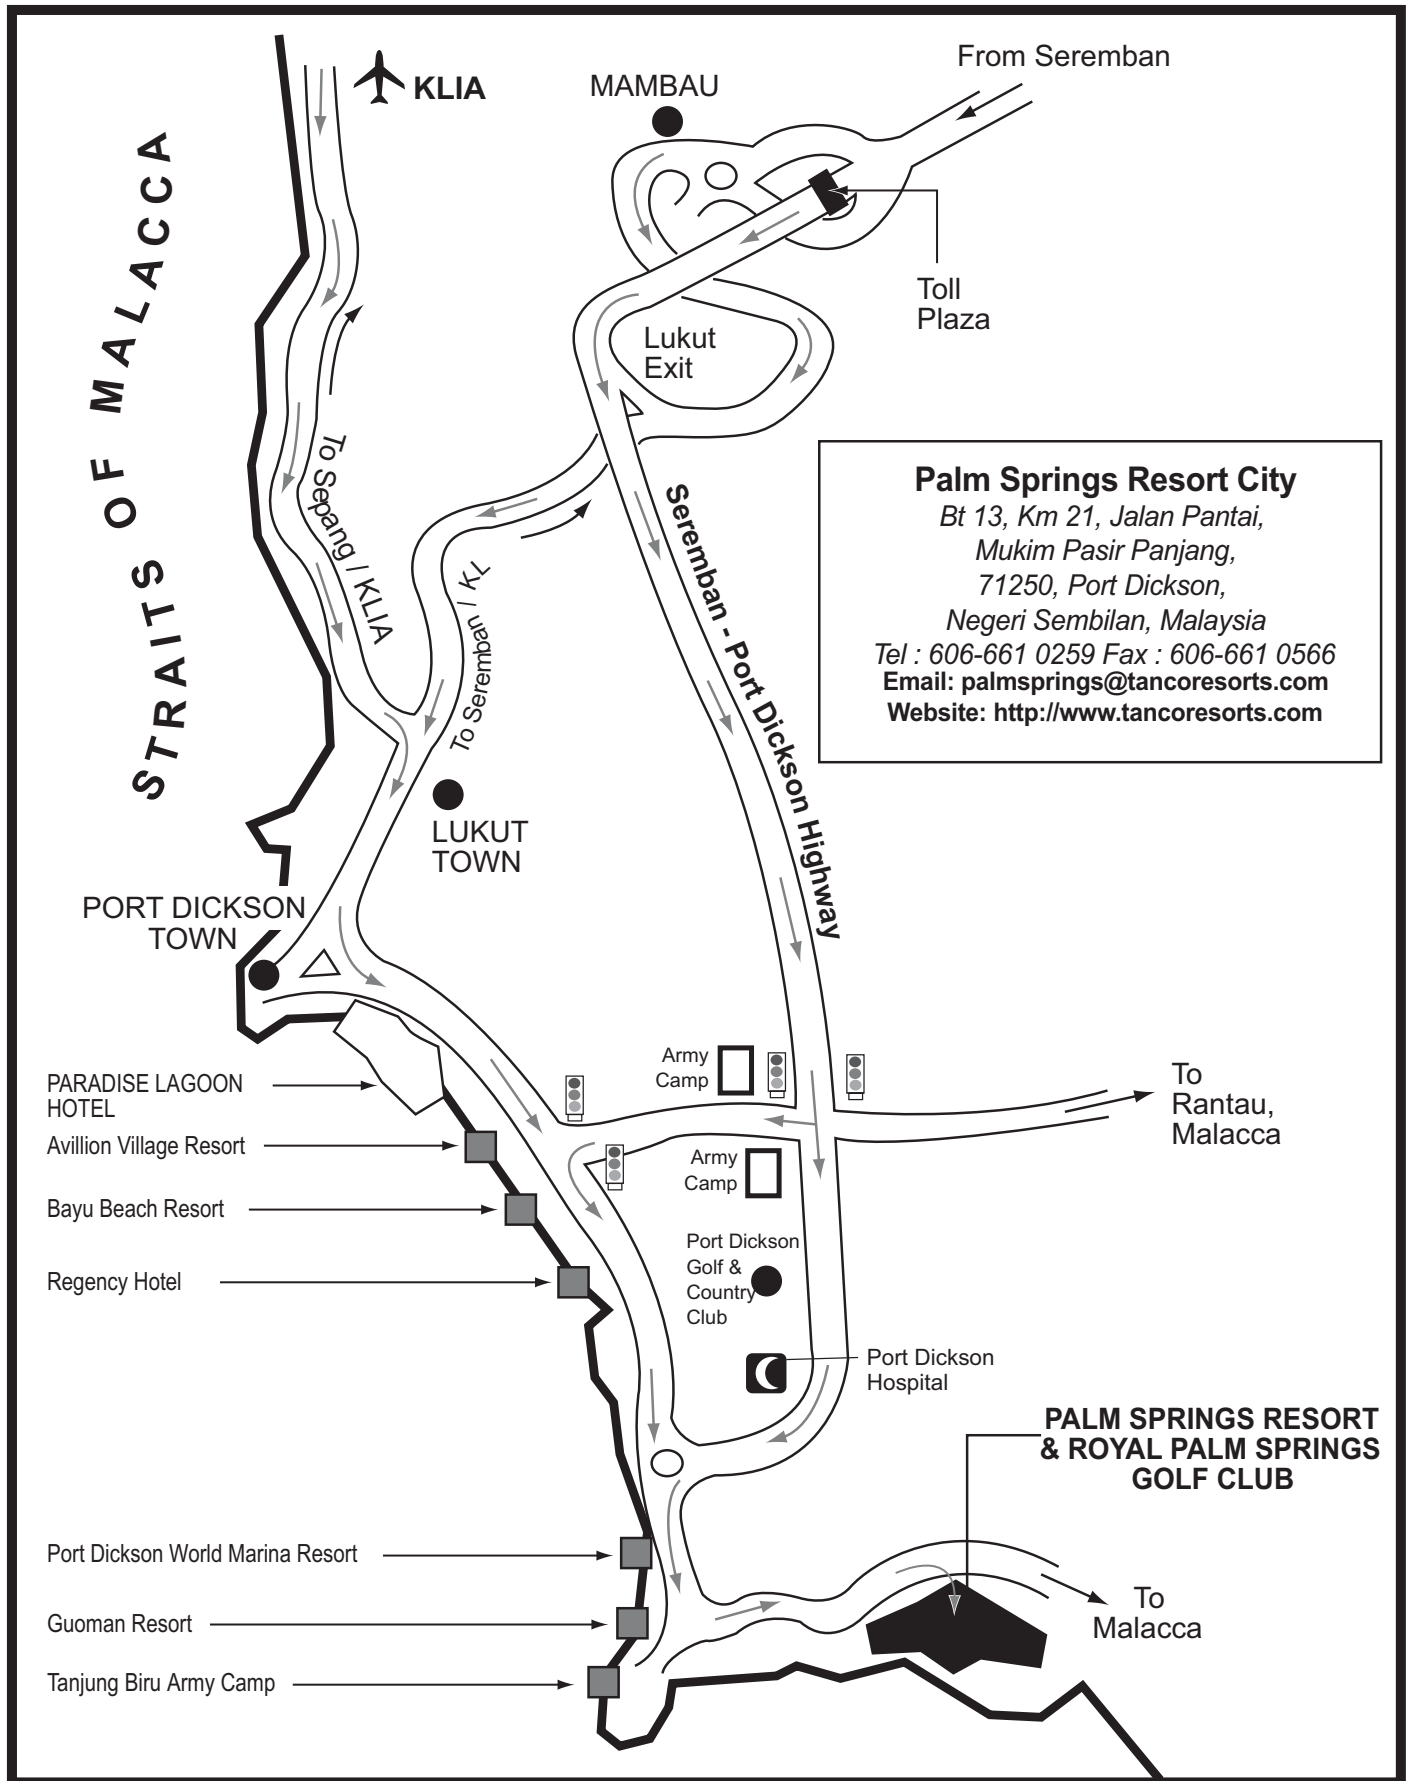

Road Map to Palm Springs Resort City, Port Dickson

Palm Springs Resort City
 Bt 13, Km 21, Jalan Pantai,
 Mukim Pasir Panjang,
 71250, Port Dickson,
 Negeri Sembilan, Malaysia
 Tel : 606-661 0259 Fax : 606-661 0566
 Email: palmsprings@tancoresorts.com
 Website: <http://www.tancoresorts.com>